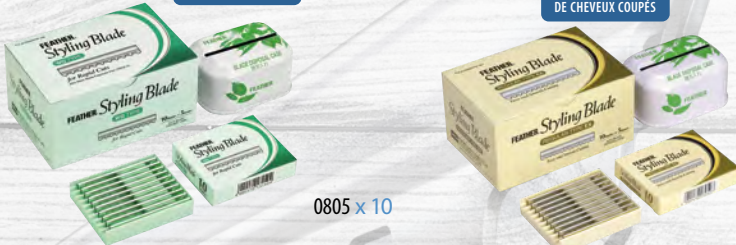

0802

L'unité 37,00 € HT

NOUVEAU

84 %
DE CHEVEUX COUPÉS

60 %
DE CHEVEUX COUPÉS