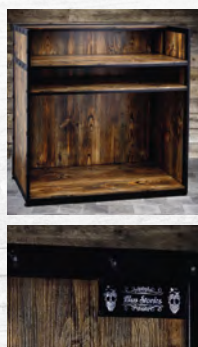

NOUVEAU

MEN STORIES MOBILIER

FAUTEUILS

MS5400 Fauteuil Camden traditionnel, revêtement skai patiné, finitions matelassées. Dossier inclinable. Accoudoirs qui suivent la position du fauteuil
Pompe hydraulique blocable
Coloris : Marron vieilli ou Noir
Dimensions : Prof. 125 x H. Mini 50 x H. Maxi 68 cm

MS5400
L'unité ~~1 190,00 € HT~~
- 30% = **833,00 € HT**

MS5420 Banquette Harlem, finitions matelassées
Assise souple et agréable. Finition métal noir riveté
Dimensions : L. 120 x Prof. 60 x h. 86 cm

BAC DE LAVAGE

MS5430 Bac de lavage Brooklyn revêtement skai
Finition métal noir riveté et céramique noire
Assise qui se sépare pour une utilisation de la colonne seule
Dimensions : L. 120 x l. 64 x h. céramique 97 cm

MEUBLES

MS5455 Meuble de rangement Chelsea
Contreplaqué recouvert stratifié imitation bois
Finition métal noir riveté avec étagère
Dimensions : l. 36 x Prof. 46 x h. 91 cm

MS5460 Caisse Réception Manhattan
Contreplaqué recouvert stratifié imitation bois
Finition métal noir riveté avec étagères
Dimensions : l. 120 x Prof. 50 x h. 121 cm

MIROIR

MS5450 Miroir Saint-James XXL rectangulaire
Finition métal noir riveté
Dimensions : l. 70 x Prof. 50 x h. 190 cm

MS5460

© Photos : Pascal LATTI.