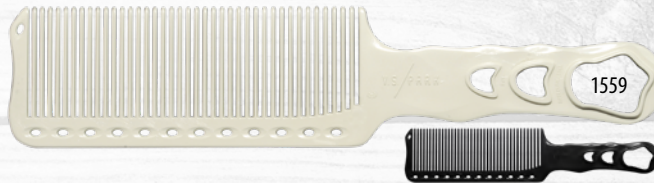

1559

L'unité [1559] ~~20,00 € HT~~
- 10% = 18,00 € HT

NOUVEAU