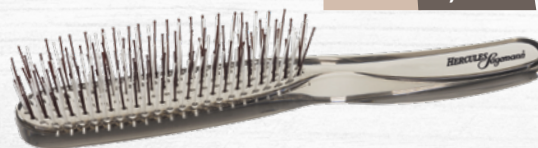

BROSSES QUICK STYLER

0129 Brosse nylon cage alu ØDI 12 mm Ø DE 25 mm

L'unité 7,50 € HT

0131 Brosse nylon cage alu ØDI 17 mm Ø DE 30 mm

L'unité 7,80 € HT

BROSSES HOMMES BOMBÉES

1472 Brosse pur sanglier Mattiuzzo
Manche bois 5 rangs

L'unité 24,15 € HT

1560 Brosse plastique Osaka 5 rangs

L'unité 9,95 € HT

BROSSES SCALP BRUSH

1439 Brosse Scalp Brush GM 6 rangs

Coloris : Noir ou Gris fumé

1441 Brosse Scalp Brush Bois GM 6 rangs

L'unité 18,90 € HT

NOUVEAU

L'unité 24,30 € HT

BROSSES À BARBE / MOUSTACHE

1821 Brosse barbe plate 3 rangs
Longueur : 13,5 cm
L'unité 5,60 € HT

1822 Brosse barbe ovale PM
Dimensions : 8,3 x 2,7 cm
L'unité 5,60 € HT

1823 Brosse barbe ovale GM
Dimensions : 9 x 5 cm
L'unité 7,15 € HT