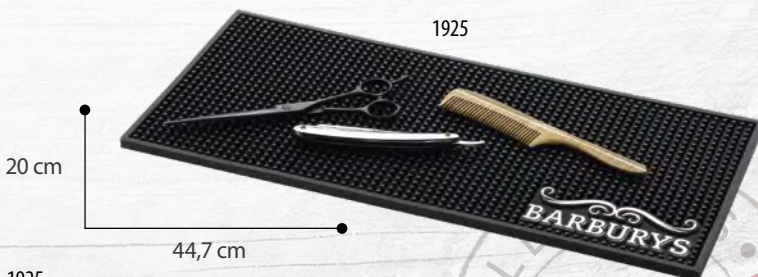

TROUSSE BARBIER

1917 Trousse Barbier "Buzz" en sky,
Fermeture magnétique
Conçue pour 3 ciseaux,
3 peignes + divers matériels
Dimensions : l. 55 x L. 44 cm ouverte
Coloris : Noir ou Marron

-10% L'unité ~~37,70 € HT~~
- 10% = **33,93 € HT**

O'BARBER

VALISE BARBIER

1918 Valise Vintage "O'Barber"
Dimensions : l. 40 x h.27 x p.15,5
Coloris : Marron veilli

L'unité **58,00 € HT**

BaBylissPRO

TAPIS AIMANTÉ TONDEUSES

Livré sans accessoires

1929 Tapis magnétique Babyliss Pro Silicone haute qualité
Jusqu'à 4 tondeuses en équilibre sur leurs têtes de coupe grâce à la bande magnétique
Maintient les tondeuses en place et organisées
Résiste à l'usure et à la chaleur jusqu'à 150°C
Dimensions : l. 30 x L. 44 cm

TAPIS ANTIDÉRAPANTS

Livrés sans accessoires

1925 Tapis Barbury, antidérapant pour outils Barbier
l. 44,7 x L. 20 cm

1926 ToolMat antidérapant Wahl
Dimensions : l. 45 x L. 30 cm

1927 Tapis anti-dérapant Reuzel
Dimensions : l. 45 x L. 30 cm