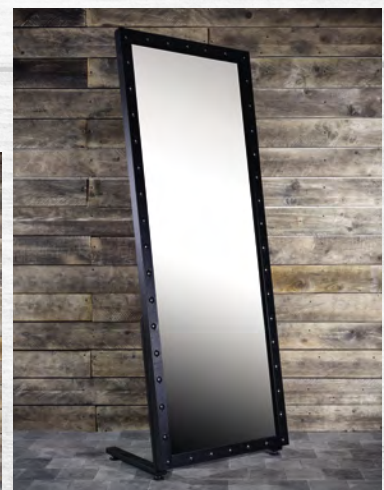

MS5450

© Photos : Pascal LATTI.