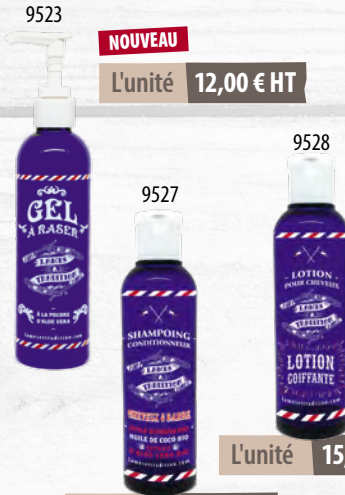

**- 10%
À PARTIR DE
12 PRODUITS
LAMES & TRADITION
ACHETÉS**

PANACHAGE POSSIBLE

LAMES & TRADITION

Soin et entretien de la barbe. Huiles 100% naturelles, conçues et fabriquées en France.

ELIXIR BAUME & HUILE À BARBE

Riche en 5 huiles végétales, en beurre de karité et de cacao. Sans paraben. PARFUM TABAC BLOND.

- 9545 Huile ELIXIR entretien de la barbe, 30 ml
- 9546 Baume ELIXIR coiffant ultra-nourrissant, 30 ml
- 9547 Savon ELIXIR ultra-nourrissant, 100 g **5,70 € H.T.**

- 9523 Gel à raser enrichi en Aloe Vera, 200 ml
Apaise le feu du rasage (doux et frais)
Parfum menthe poivré
- 9527 Shampoing conditionneur, 200 ml
- 9528 Lotion coiffante, 200 ml
- 9531 Huile de rasage, 50 ml
- 9532 Huile de rasage, 200 ml
- 9533 Savon rasage, parfum santal, 100 g
- 9535 Baume après-rasage, parfum Boisé, 100 ml
- 9536 Savon barbe au lait d'anesse, 100 g
Parfum boisé
- 9537 Baume coiffage barbe, 30 ml
Parfums : boisé ou fleurs épicées
- 9538 Huile entretien barbe, 30 ml
Parfums : boisé, fleurs épicées ou **NOUVEAU** l'Explorateur Bali
- 9539 Eau de toilette boisée, 50 ml

NOUVEAU
L'unité **12,00 € HT**

L'unité **15,40 € HT**

L'unité **11,50 € HT**

L'unité **12,80 € HT**

L'unité **34,00 € HT**

L'unité **11,30 € HT**

PARFUM CUIR AMBRÉ >>>>>>>>

- 9540 Huile à Barbe premium, 50 ml
- 9543 Baume barbe premium, 30 ml enrichi en huile d'argan
- 9544 Savon shpg barbe, 100 g Premium au lait d'anesse, huile de jojoba et avocat