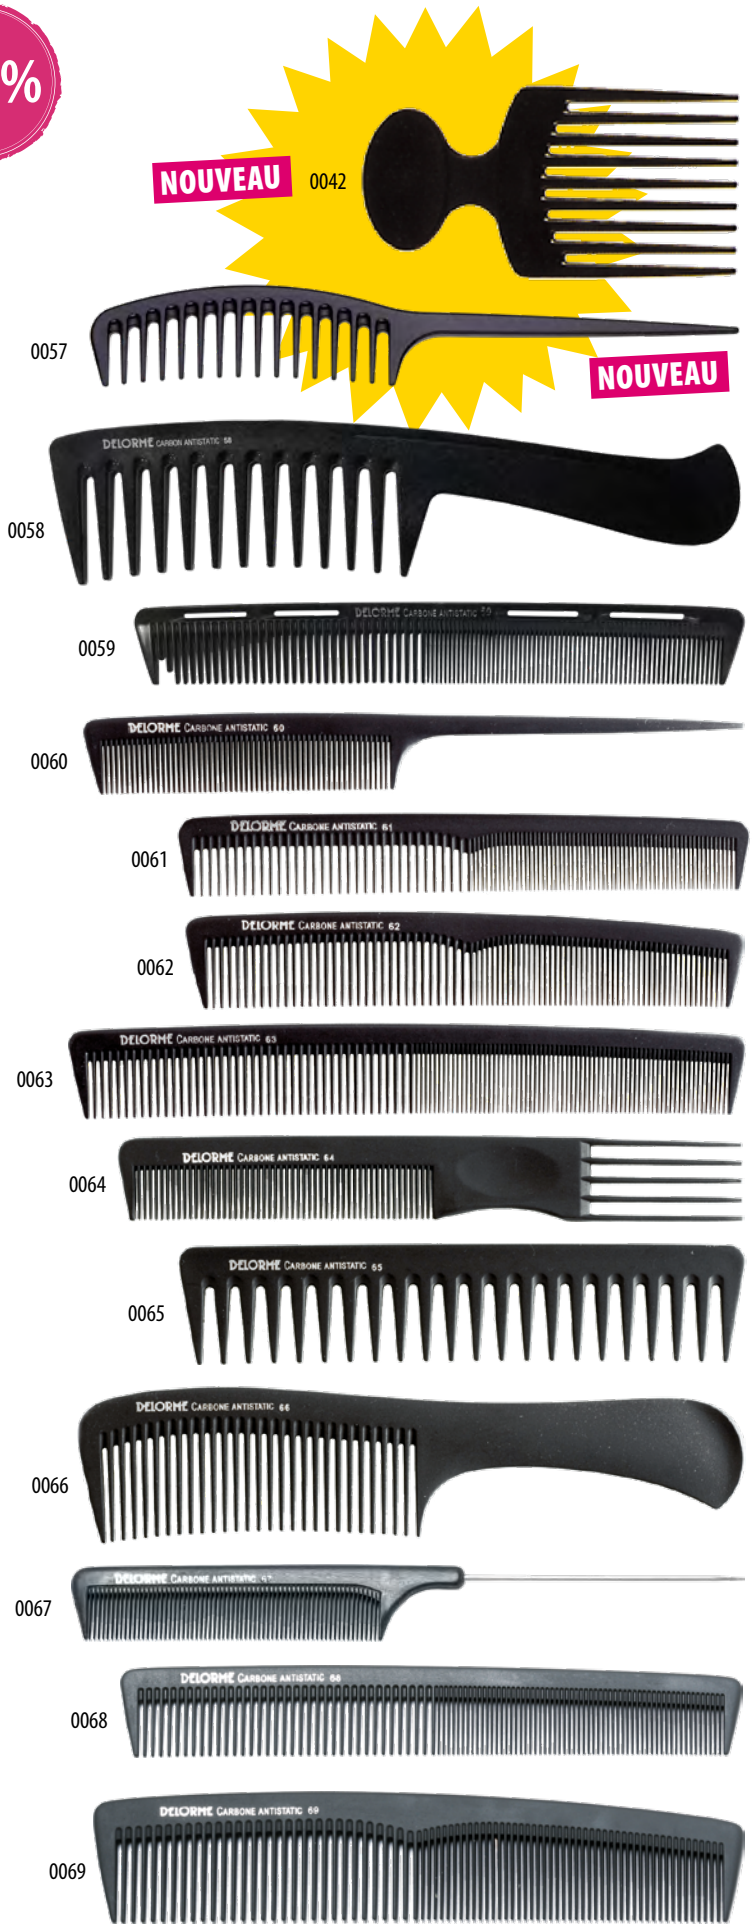

PEIGNES CARBONE DELORME

Revêtement carbone gomme, antistatique, ultra résistant.

0042 Peigne Afro, 9 dents	→ 12 cm	NOUVEAUX
0057 Peigne Fashion Comb carbone	→ 21,5 cm	
0058 Peigne démêloir dents larges	→ 23 cm	
0059 Peigne coupe crochet	→ 19 cm	
0060 Peigne queue	→ 21,6 cm	
0061 Peigne coupe PM	→ 17,8 cm	
0062 Peigne mise en plis	→ 18 cm	
0063 Peigne coupe long GM	→ 22,2 cm	
0064 Peigne fourche	→ 21 cm	
0065 Peigne afro linéaire	→ 19 cm	
0066 Peigne démêloir avec manche	→ 22,2 cm	
0067 Peigne queue métal	→ 21,5 cm	
0068 Peigne coupe moyen MM	→ 19,5 cm	
0069 Peigne démêloir haut GM	→ 20,5 cm	

0042 ~~5,65 € HT~~
- 10% = **5,09 € HT/l'unité**

0063 ~~5,85 € HT~~
- 10% = **5,27 € HT/l'unité**

0057 ~~7,85 € HT~~
- 10% = **7,07 € HT/l'unité**

0064 ~~5,85 € HT~~
- 10% = **5,27 € HT/l'unité**

0058 ~~7,70 € HT~~
- 10% = **6,93 € HT/l'unité**

0065 ~~6,70 € HT~~
- 10% = **6,03 € HT/l'unité**

0059 ~~5,70 € HT~~
- 10% = **5,13 € HT/l'unité**

0066 ~~8,20 € HT~~
- 10% = **7,38 € HT/l'unité**

0060 ~~5,50 € HT~~
- 10% = **4,95 € HT/l'unité**

0067 ~~5,85 € HT~~
- 10% = **5,27 € HT/l'unité**

0061 ~~5,70 € HT~~
- 10% = **5,13 € HT/l'unité**

0068 ~~5,85 € HT~~
- 10% = **5,27 € HT/l'unité**

0062 ~~5,70 € HT~~
- 10% = **5,13 € HT/l'unité**

0069 ~~7,00 € HT~~
- 10% = **6,30 € HT/l'unité**