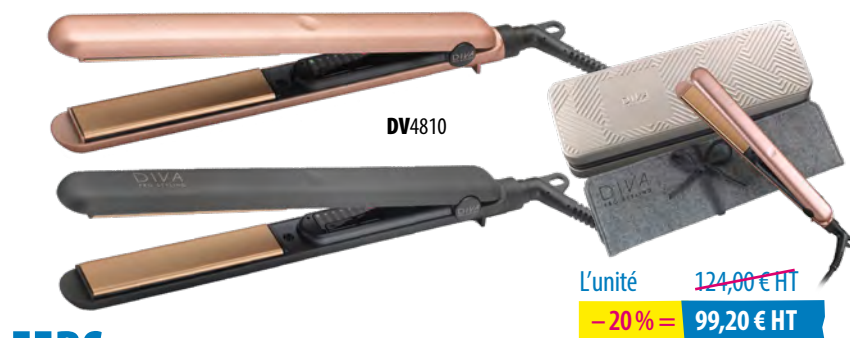

FERS LISSEUR & BOUCLEUR À LA POUSSIÈRE D'OR

Plaques en céramique poussière d'or + MAK = conductivité de l'or + contrôle doux de l'huile minérale céramique.

1. **DV4820** Fer Lisseur Technologie Heat Boost :
   Système LED à chaleur variable > 90°C à 230°C.
   Chauffe en 7 sec. Panneau tactile pour la température
2. **DV4850** Fer Ondulations et Boucles
   5 réglages numériques de chaleur : 120°C à 210°C
   4 profondeurs d'ondes (peu profondes à profondes)

ONDULATIONS & BOUCLES

DV4900 Fer Ondulations et Boucles
Corps en céramique à l'huile de macadamia, à l'huile d'argan et à la kératine pour une finition ultra brillante et lisse. Pointe froide. Contrôle numérique de la chaleur : 80°C à 210°C. Chaleur ultra-uniforme en quelques secondes.
Bouton Air Froid pour fixer les boucles.
Arrêt automatique au bout d'une heure.