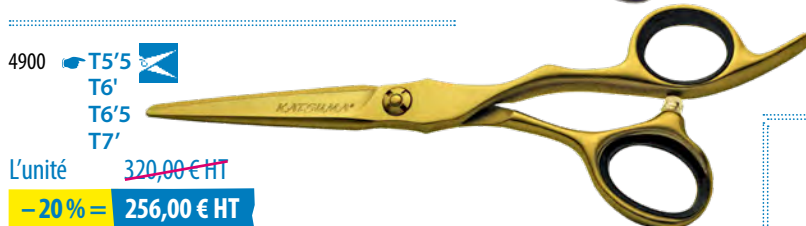

KATSUMA®

CISEAUX JAPONAIS SÉRIE TITANE GOLD ROSE

Ciseaux de coupe et d'effilage. **Titane anti-allergies.**
Ciseaux très maniables car légers. Manche ergonomique
avec anneau de pouce vrillé pour plus de confort dans la tenue.

1. 4895 Ciseaux Silex Taille 5'5, 6' ou 6'5
   4896 Ciseau Sculpteur Gold Rose Taille 5'5, 6' ou 6'5

SÉRIE COBALT / TITANE NOIR & GOLD

Ciseaux ergonomiques avec revêtement titane noir et alliage Cobalt
pour une dureté maximum des lames Taille 5'5, 6' ou 6'5

1. 4880 Katsuma ciseaux japonais ergo - Droitier
   Existe en version gaucher (réf.4885)

Alliage Cobalt et revêtement Titane doré mat anti-allergène

1. 4900 Katsuma Ciseaux Gold Ergo **Cobalt + Titane**
   Idéal pour l'effilage, manche ergo, anneau pouce twisté
   pour un confort optimum Taille 5,5', 6' 6'5 ou 7'

NOUVEAU KATSUMA SCULPTEUR GOLD TITANE OR MAT

SÉRIE 4900 GOLD SC – TITANE OR MAT

Ciseaux ergonomiques avec revêtement Titane Or Mat
• Hypoallergénique • Acier Cobalt de premier choix • Coupe de
précision, fondus peigne/ciseaux • Meilleure assise du pouce

1. 4901 Ciseaux japonais Sculpteur Gold SC 30 dents courbées
   4902 Trousse Gold Barber // Contient 2 ciseaux : 4900 + 4901

Le Duo ~~532,00 € HT~~
-25% = 399,00 € HT

-25%