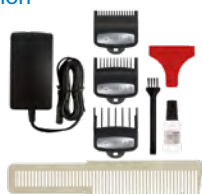

1639 Socle de charge Wahl pour tondeuses sans fil
S'adapte aux > **CORDLESS Senior, Magic Clip, Legend et Super Taper.**

L'unité **35,00 € HT**

TONDEUSES PROFESSIONNELLES

LES PROMOTIONS • 16 SEPTEMBRE AU 15 NOVEMBRE 2024

PROFESSIONAL

TONDEUSES PROFESSIONNELLES

←38 mm→

1632 Tondeuse **Detailer T Wide** Cordless sans fil
Tête de coupe en T de 38 mm
Jeu de lames en T***** 5 étoiles (fixe, pas de chevauchement possible).
Autonomie jusqu'à 100 min avec/sans fil
Ajustable à zéro
Temps de charge : 60 min
Socle ultra stable, anti-dérapant.
Batterie lithium. Moteur rotatif, 7200 t/min.
Témoin LED de charge/en cours d'utilisation.
Livrée avec 3 faux-peignes : 1,5 – 3 et 4,5 mm
Socle de charge inclus

-15%

L'unité ~~155,00 € HT~~
-15% = **131,75 € HT**

1634 Tondeuse **Detailer Legend Gold™**
avec ou sans fil
Tête de coupe T Blade revêtement titane
Ajustable à zéro – Moteur CC 6800 tr/mn.
Batterie Li-Ion.
Autonomie : 100 mn. **Charge** : 60 mn.
Long. coupe : 0,4 mm – **Larg. coupe** : 40,6 mm
Livrée avec 3 contre-peignes : 1,5 - 3 et 4,5 mm
+ socle de charge + outil d'aide au réglage de la tête de coupe + huile et protège-lame
Poids : 186 g
Socle de charge inclus
Coloris : Noire/Dorée

-25%

L'unité ~~189,00 € HT~~
-25% = **141,75 € HT**

NOUVEAU

ÉDITION LIMITÉE

DISPONIBLE DÉBUT OCTOBRE

1890 Wahl Barber Cordless Combo™
Magic Clip + Detailer Li Noires
Autonomie : 100 mn. **Charge** : 60 mn.

Magic Clip sans fil
Titanium & DLC Coated
Stagger-Tooth™ Blade
Moteur rotatif 6500 trs/mn
Poids : 290 g

Detailer Li sans fil
Titanium & DLC coated T-Wide Blade
Moteur rotatif 6800 trs/mn
Poids : 180 g

Livrées avec : 3 contre-peignes Premium pour **Magic Clip** (1,5–4,5 mm), 3 contre-peignes pour **Detailer Li** (1,5–4,5 mm),

Peigne styling, câble de charge, huile, brosse de nettoyage, protection pour la tête de coupe et accessoires Pro-Set