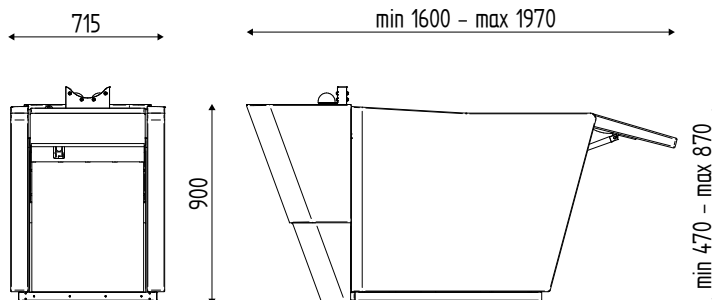

BAC DE LAVAGE **NOUVEAU**

Zenith est un concept innovant de bac de lavage de cheveux et de Head Spa pour la tête qui offre des expériences nouvelles et relaxantes dans les salons de coiffure. Avec un design axé sur le bien-être individuel, il est doté d'un mouvement synchronisé breveté qui permet au client de s'asseoir et de s'allonger. Également disponible en version "Jet massage": massage à air qui agit sur l'ensemble du corps.

Nous consulter pour les options.

KM5052 Bac de lavage Zenith avec cuvette blanche en céramique et mitigeur antigouttes
Mouvement électrique synchronisé du dossier, de l'assise et du repose-jambes, jusqu'à la position allongée

En option

KM5060 Douchette Acqua articulée
KM5061 Balance Kit Shirodhara