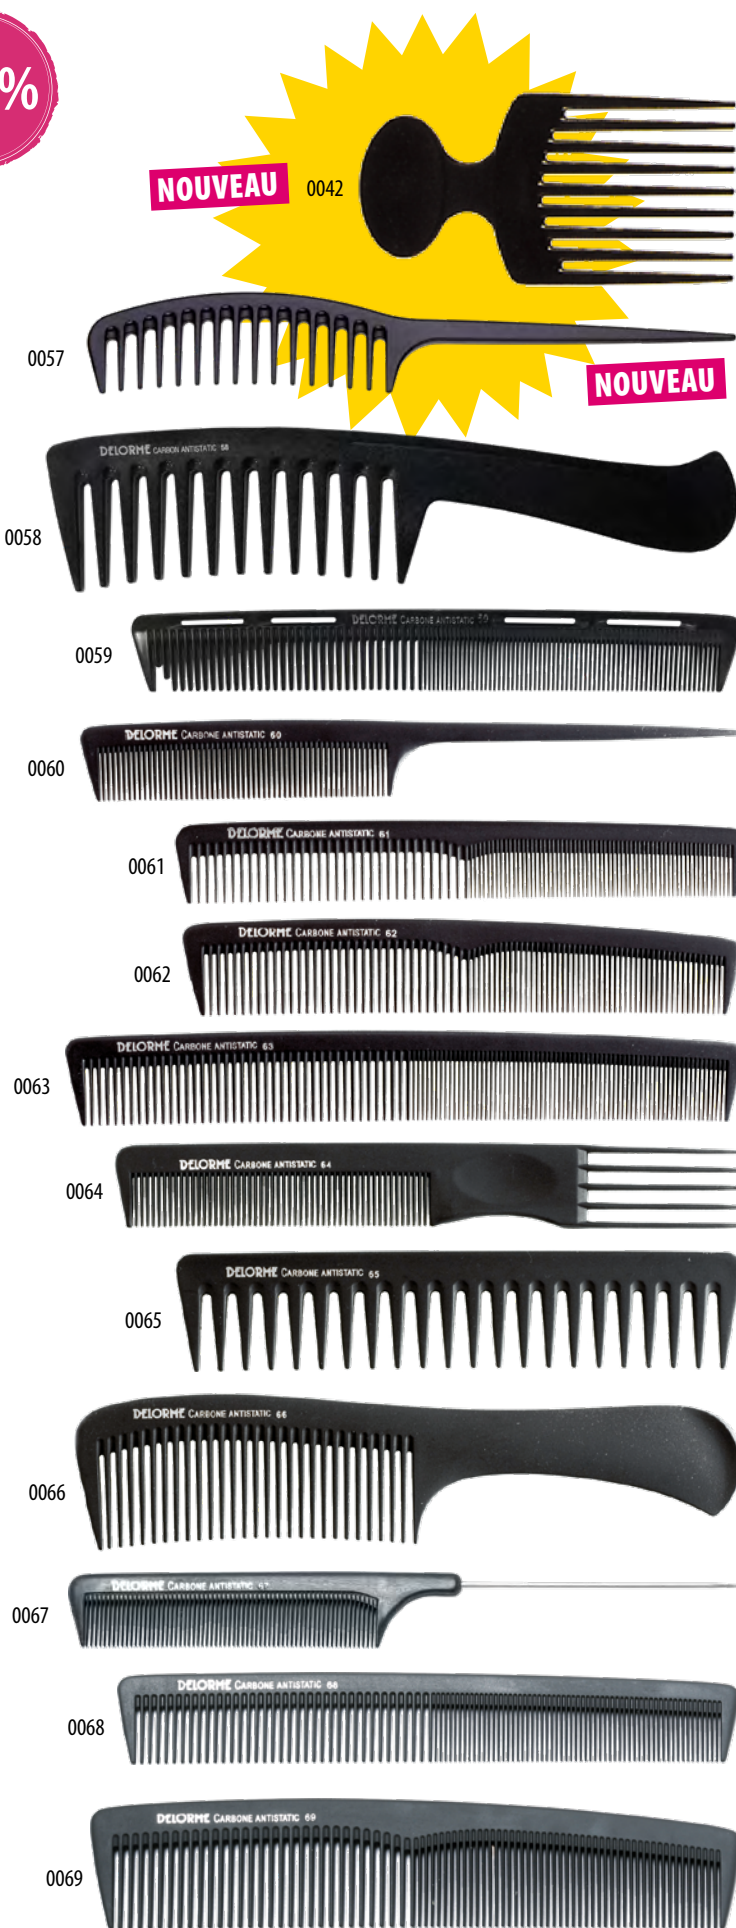

PEIGNES CARBONE DELORME

Revêtement carbone gomme, antistatique, ultra résistant.

0042 Peigne Afro, 9 dents	→ 12 cm	NOUVEAUX
0057 Peigne Fashion Comb carbone	→ 21,5 cm	
0058 Peigne démêloir dents larges	→ 23 cm	
0059 Peigne coupe crochet	→ 19 cm	
0060 Peigne queue	→ 21,6 cm	
0061 Peigne coupe PM	→ 17,8 cm	
0062 Peigne mise en plis	→ 18 cm	
0063 Peigne coupe long GM	→ 22,2 cm	
0064 Peigne fourche	→ 21 cm	
0065 Peigne afro linéaire	→ 19 cm	
0066 Peigne démêloir avec manche	→ 22,2 cm	
0067 Peigne queue métal	→ 21,5 cm	
0068 Peigne coupe moyen MM	→ 19,5 cm	
0069 Peigne démêloir haut GM	→ 20,5 cm	

0042 ~~5,65 € HT~~
- 10% = **5,09 € HT/l'unité**

0063 ~~5,85 € HT~~
- 10% = **5,27 € HT/l'unité**

0057 ~~7,85 € HT~~
- 10% = **7,07 € HT/l'unité**

0064 ~~5,85 € HT~~
- 10% = **5,27 € HT/l'unité**

0058 ~~7,70 € HT~~
- 10% = **6,93 € HT/l'unité**

0065 ~~6,70 € HT~~
- 10% = **6,03 € HT/l'unité**

0059 ~~5,70 € HT~~
- 10% = **5,13 € HT/l'unité**

0066 ~~8,20 € HT~~
- 10% = **7,38 € HT/l'unité**

0060 ~~5,50 € HT~~
- 10% = **4,95 € HT/l'unité**

0067 ~~5,85 € HT~~
- 10% = **5,27 € HT/l'unité**

0061 ~~5,70 € HT~~
- 10% = **5,13 € HT/l'unité**

0068 ~~5,85 € HT~~
- 10% = **5,27 € HT/l'unité**

0062 ~~5,70 € HT~~
- 10% = **5,13 € HT/l'unité**

0069 ~~7,00 € HT~~
- 10% = **6,30 € HT/l'unité**