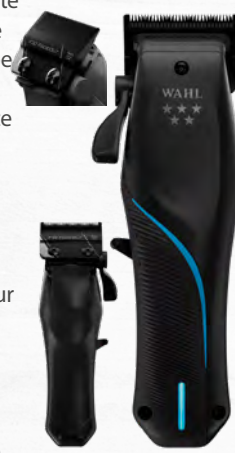

-15%

L'unité ~~199,00 € HT~~
- 15% = **169,15 € HT**

DISPONIBLE DÉBUT NOVEMBRE

1647 Wahl Tondeuse de coupe sans fil Vapor™
Du dégradé au rasage complet grâce à sa tête de coupe réglable innovante. Moteur haute puissance associé à la nouvelle tête de coupe F32 FADEOUT™ (50% de dents en +, 6 g de -). Moteur sans balais, haute vitesse > puissance constante de 8000 trs/mn.
Tous types et textures de cheveux
Autonomie : 150 mn – Charge : 60 mn
Poids : 280 g – **Coloris** : Noire
Inclus : 7 contre-peignes Premium (1,5|3|4,5|6|10|13 et 16 mm), transformateur enfichable 5V, huile pour tondeuse, brosse de nettoyage, protège-lame et peigne de coiffage

NOUVEAU

-10%

L'unité ~~189,00 € HT~~
- 10% = **170,10 € HT**

1603 Tondeuse Wahl Detailer
Compacte, puissante et ultra résistante
Parfaite pour usage intense
Alimentation secteur – Ajustable à zéro
Outil d'aide au réglage de la tête
Largeur de coupe : 32 mm
Livrée avec 3 faux peignes + accessoires

1631 Tondeuse Detailer T-Wide
Compacte, puissante et ultra résistante
Parfaite usage intense et idéale tracés
Alimentation secteur – Ajustable à zéro
Tête de coupe plus large – Outil d'aide au réglage de la tête
Largeur de coupe : 38 mm
Livrée avec 3 faux peignes + accessoires

← 32 mm →

← 38 mm →